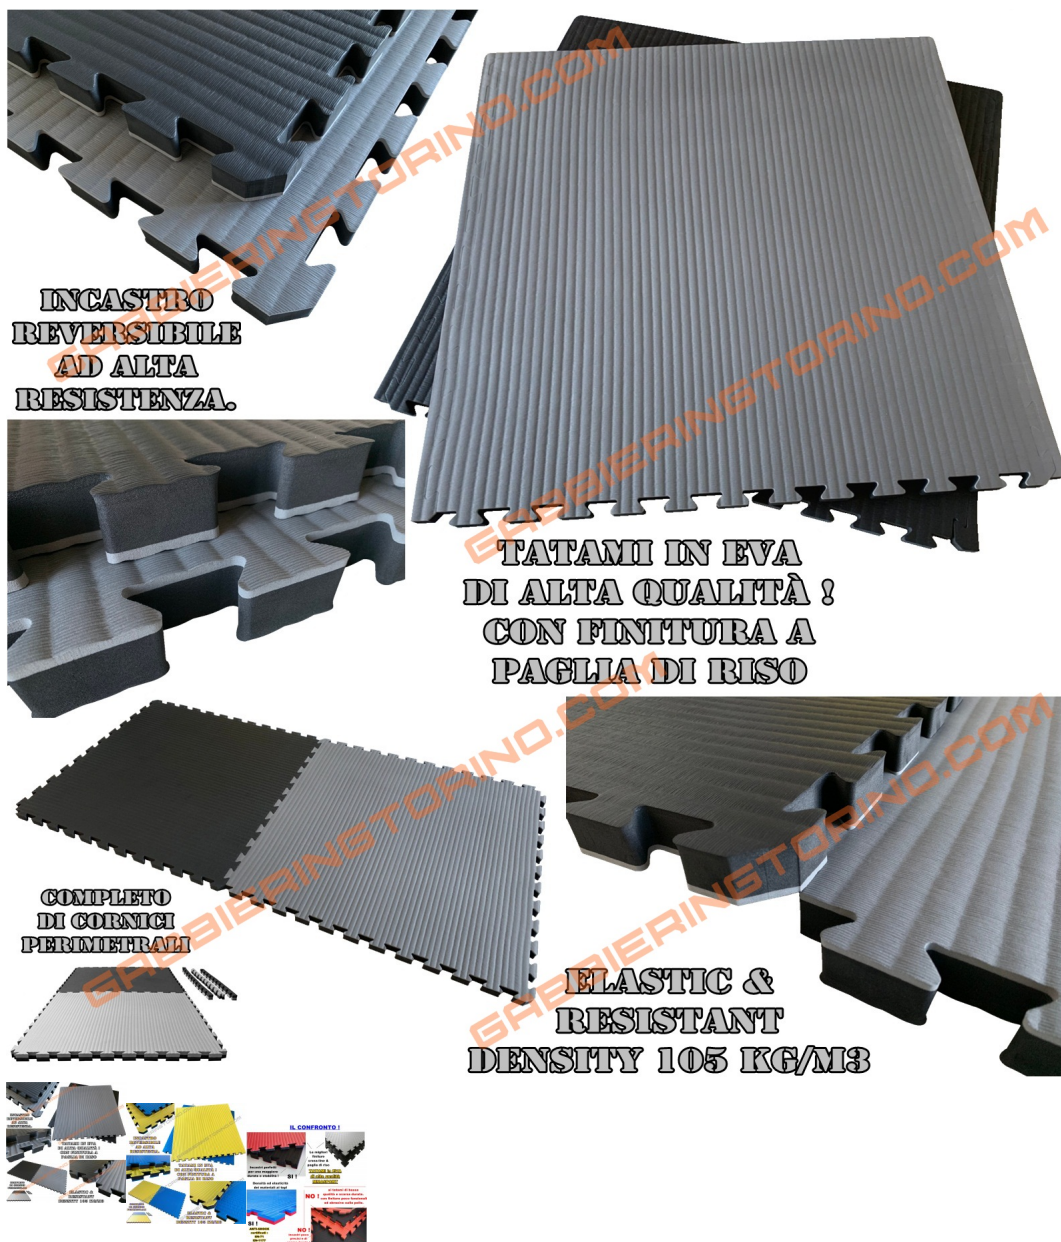

mod. PROFESSIONAL _ spess. 4,1 cm

TATAMI in EVA di alta qualità e resistenza. 100 x 100 x 4,1 cm Densità 105 Kg/m3 _ Peso = 4,2 Kg

Valutazione: Nessuna valutazione

Prezzo

Prezzo con sconto 25,95 €

Prezzo di vendita 25,95 €

<https://www.gabbieringtorino.com/tatami-pavimentazioni/>

Per informazioni:

tel/watsapp: +39 3342803584

TATAMI ad incastro in EVA reversibile, mod. PROFESSIONAL (paglia di riso)

TATAMI ad incastro in EVA di alta qualità, perfettamente reversibile.

La particolare composizione di questo TATAMI lo rende un prodotto leader del mercato. Di grande resistenza & sicurezza.

Prodotto con una densità di 105 Kg/m³ ed una durezza perfette per attuire in modo efficace le cadute durante le fasi di utilizzo.

Disponibili in varie colorazioni esclusive, perfettamente componibili tra loro, nelle misure di:

100 x 100 x 4,1 cm _ Peso = 4,2 Kg

Tutti i TATAMI sono dotati di bordi perimetrali

Prezzi al mq:

da 1 a 50 mq = 27,95 €